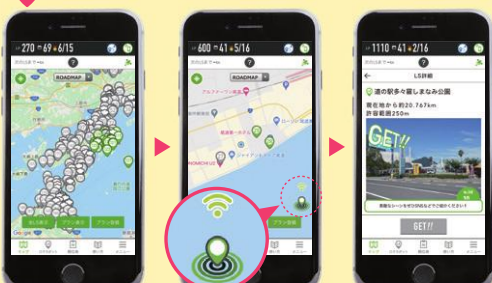

SHIMANAMI JAPAN

参加費
無料

コースを巡って豪華商品をゲット!!

しまなみエリア初開催のサイクルロゲイニングに参加しよう!

詳しくは公式サイトをチェック!!

しまなみサイクリングフェス2020について

① エントリーする

スマートフォンに専用アプリ「Getterz (ゲッターズ)」をインストール後、メールアドレスなどを入力、連携するSNS (FacebookまたはTwitter) を選択して登録。「大会リスト」から大会を選び、「エントリーする」を押すとエントリー完了です。エントリーの際にはメールアドレスは間違いないように入力してください。間違えて入力されると入賞された際に賞品がお送り出来ない場合があります。

B **ボーナスポイントとは**
商品を購入したり有料のサービスを受けたりした際、店頭レジなどで提示される二次元コードにアクセスして獲得できる追加ポイントのこと。また、ボーナスポイントが得られるログスポットを「ボーナスログスポット」といいます。

② ログスポットを巡ってポイントを集める

- 地図表示
 - ログスポット接近通知
 - ログスポットのGET
- 画面左下のアイコン(マップ)を押すと各ログスポットが示された地図が開きます。「プラン登録する」を選択して目指すログスポットを指定するとルート登録することも可能です。
- ログスポットに近づくポイントがゲットできることを知らせる波紋型のアイコンが現れるのでタップします。
- スポット情報と同時に現れるカメラマークのアイコンを押してカメラを起動。ログスポットを撮影してSNS (FacebookまたはTwitter) に投稿すればポイントがゲットできます。さらに一部のログスポットでは条件をクリアするとボーナスポイントが加算されます。

総勢150名様に素敵な賞品をご用意!

しまなみ・ゆめしま海道コース

※しまなみ・ゆめしま海道コースの参加者が対象

トップ10 / 以下の条件をクリアしうえて総獲得ポイント数が上位10位までの方

- 入賞条件** ボーナスログスポットに15か所以上立ち寄り、ただし、ボーナスポイントを別途獲得する必要はありません。
- 賞品** 優勝 / WAKKAベア宿泊券(2食付き)、準優勝 / ONOMICHI U2ベア宿泊券、第3位 / よし正お食事券、4~10位 / しまなみ・ゆめしま海道沿線の各種産品