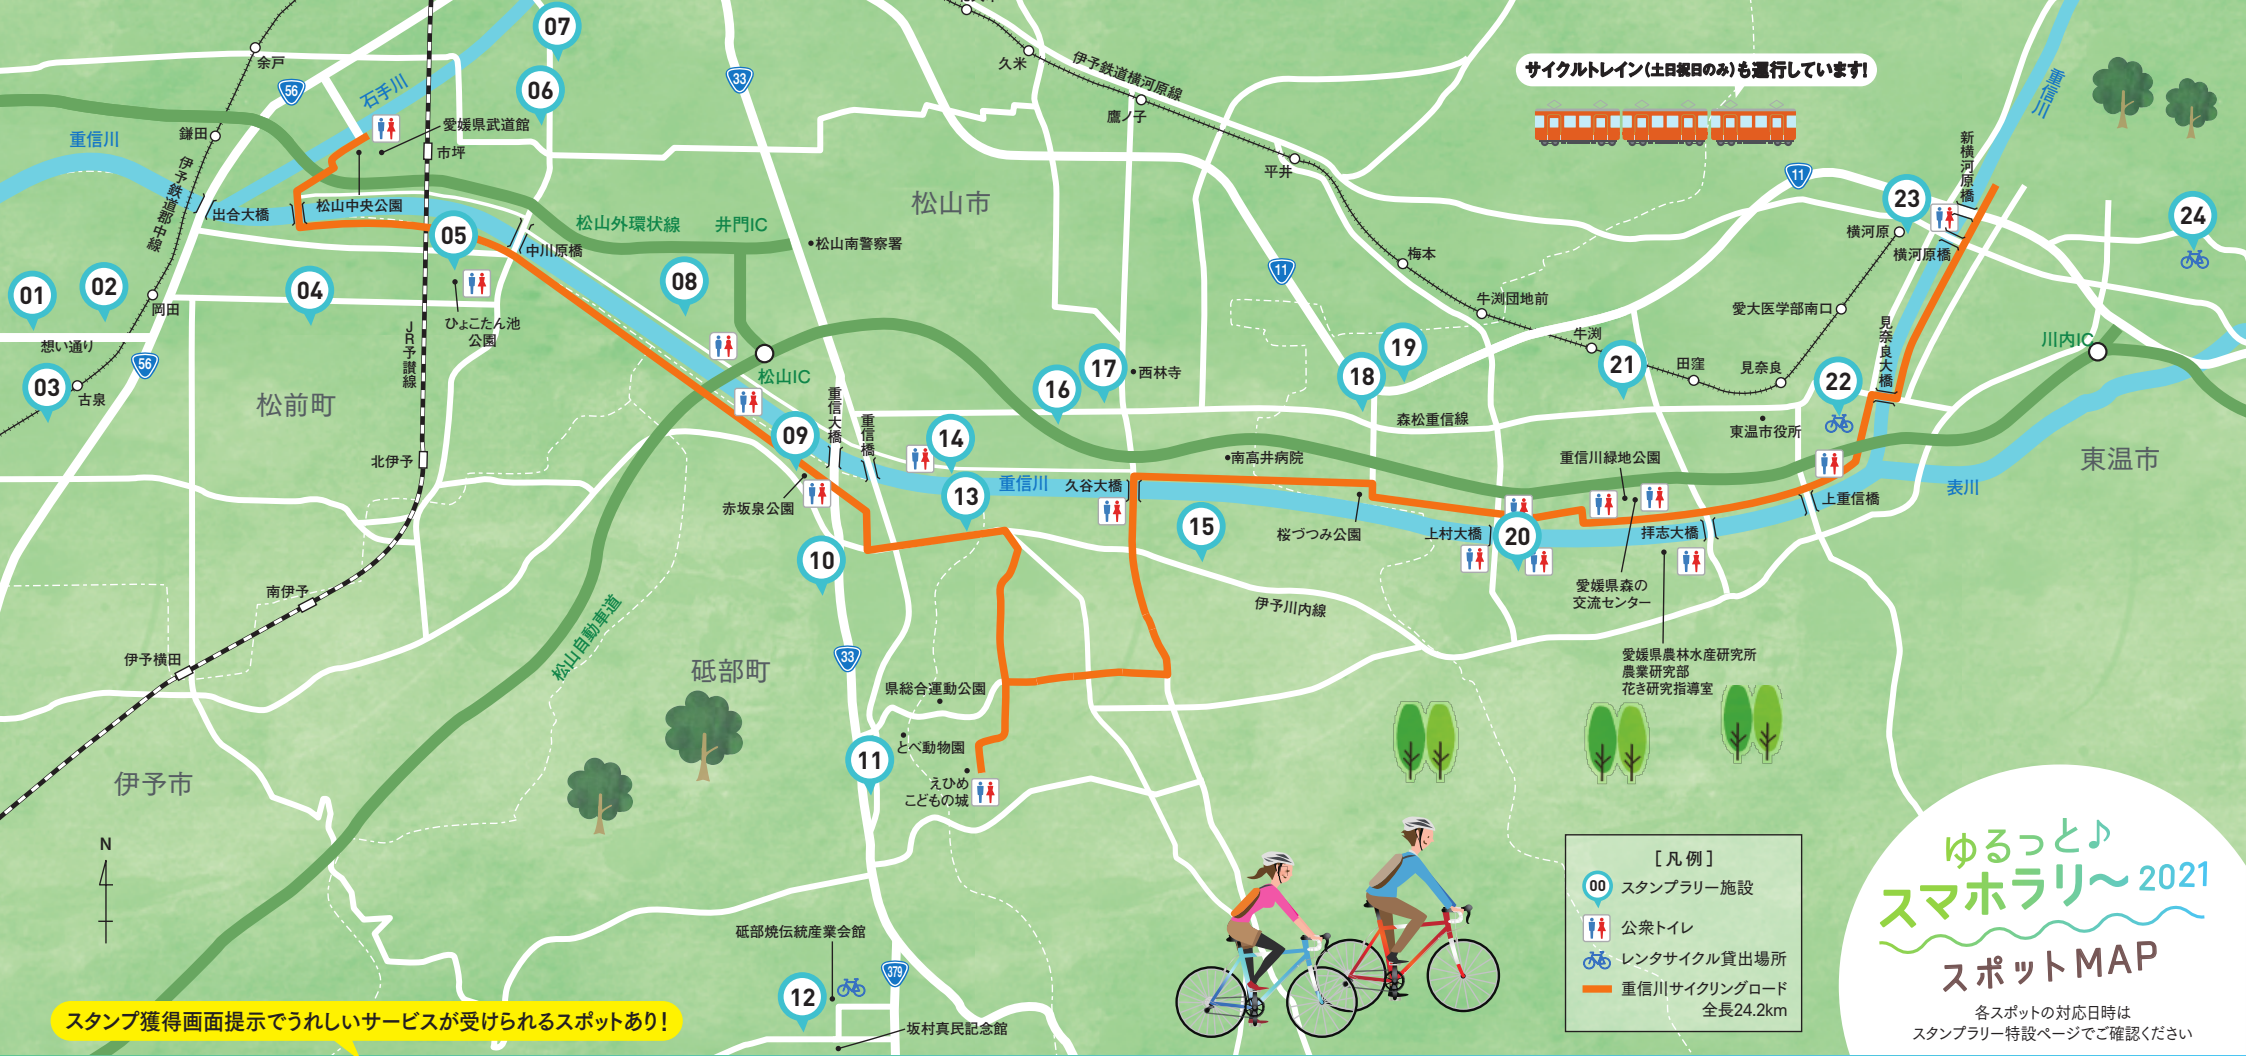

※画像はすべてイメージ

注意事項

- ～ 走行中は ～
- ヘルメット着用
- 車道原則
- 左側通行
- 並列ながら運転禁止
- このイベントは、参加者各自の責任と計画により、自由に参加できるイベントで、参加は無料です。交通ルールを守って、安全な走行にご協力願います。
- 私有地や建物など許可なく立ち入ってはいけない場所には入らないでください。
- スタンプラリーの対象スポットであっても工事等で立ち入り制限等が行われている場合、現場の案内に従い行動してください。

スタンプラリー

【スタンプの獲得】スタンプを集める際は毎回同じブラウザでアクセスしてください。
【位置情報の取得】スタンプ時は「位置情報の利用」を許可してください。
スポットにいるにもかかわらずスタンプを取得できない場合、少し場所を移動して再試行してください。

※その他詳細は左記QRコードのスタンプラリー特設ページよりご確認ください

コロナ禍においてもサイクリングを楽しむため5つのマナー(①ヘルス②ガード③キープ④クリーン⑤ミニマム)を心がけましょう。

全24カ所のスタンプスポット全てのスタンプ取得の方対象

先着300名

スタンプ獲得画面提示でうれしいサービスが受けられるスポットあり!

ゆるっと♪
スマホラリー~2021
スポットMAP

各スポットの対応日時は
スタンプラリー特設ページでご確認ください

スポット一覧 (全24ヶ所)

<p>01 カフェ メゾン ボイス Cafe Maison Voice 伊予郡松前町西古泉寿485-1 注文時にスタンプ提示でランチのドリンクセット注文でパニライスのサービス</p>	<p>07 中華そば 芯せかい 椿店 松山市和泉南2丁目11-15</p>	<p>13 イタリアンキッチン&バー Buono! 伊予郡砥部町高尾田305 注文時にスタンプ提示で1回来店注文でドリンクサービス</p>	<p>19 パティスリーカフェ心結(みゆう) 東温市野田1-30-4 購入時にスタンプ提示でバウンドケーキ1個サービス</p>
<p>02 ピッツェリア パッションネ Pizzeria Passione 伊予郡松前町大字昌農内150</p>	<p>08 エノ コffee ENO COFFEE 松山市井門町1212-1 注文時にスタンプ提示でドリンク 50円引き</p>	<p>14 松原泉 松山市森松町</p>	<p>20 重信川かすみの森公園 東温市上村417番1地先</p>
<p>03 マイムチ&コリアンデリ hanari 伊予郡松前町大字筒井685-5 注文時にスタンプ提示でイトインでお好きなドリンク一杯サービス</p>	<p>09 ピッツェリアレンジャー pizzeria39 伊予郡砥部町重光147-1</p>	<p>15 南道後温泉でいれぎの湯 松山市中野町甲853</p>	<p>21 TREE BAKERS 東温市田窪1200-1</p>
<p>04 有明公園 伊予郡松前町大字大間112</p>	<p>10 トーマス バーガー Thomas Burger 伊予郡砥部町拾町362</p>	<p>16 ヒマリ himari 松山市南高井町1820-1</p>	<p>22 あさつゆマルシェ・strada(ストラダ) 東温市見奈良1125</p>
<p>05 スペイン石窯工房パンメゾン 伊予郡松前町中川原新田406-1</p>	<p>11 ズズ キッチン 砥部焼陶芸館 Zoo's Kitchen 伊予郡砥部町宮内83</p>	<p>17 杖ノ淵公園 松山市南高井町1346-1</p>	<p>23 横河原ぶらっとHOME 東温市横河原189-4</p>
<p>06 フルコベジタ古川店 松山市和泉南5-1-22 購入時にスタンプ提示で全品 20%引き</p>	<p>12 酒蔵カフェはつゆき 伊予郡砥部町大南400 全品時にスタンプ提示で1,000円(税込)以上ご注文で50円引き</p>	<p>18 ファミリーマート・全農ふれっしゅ広場 東温市北野田345</p>	<p>24 東温市さくらの湯観光物産センター 東温市北方甲2098 購入時にスタンプ提示でイトインの営業時のみまめつこ弘法茶サービス</p>